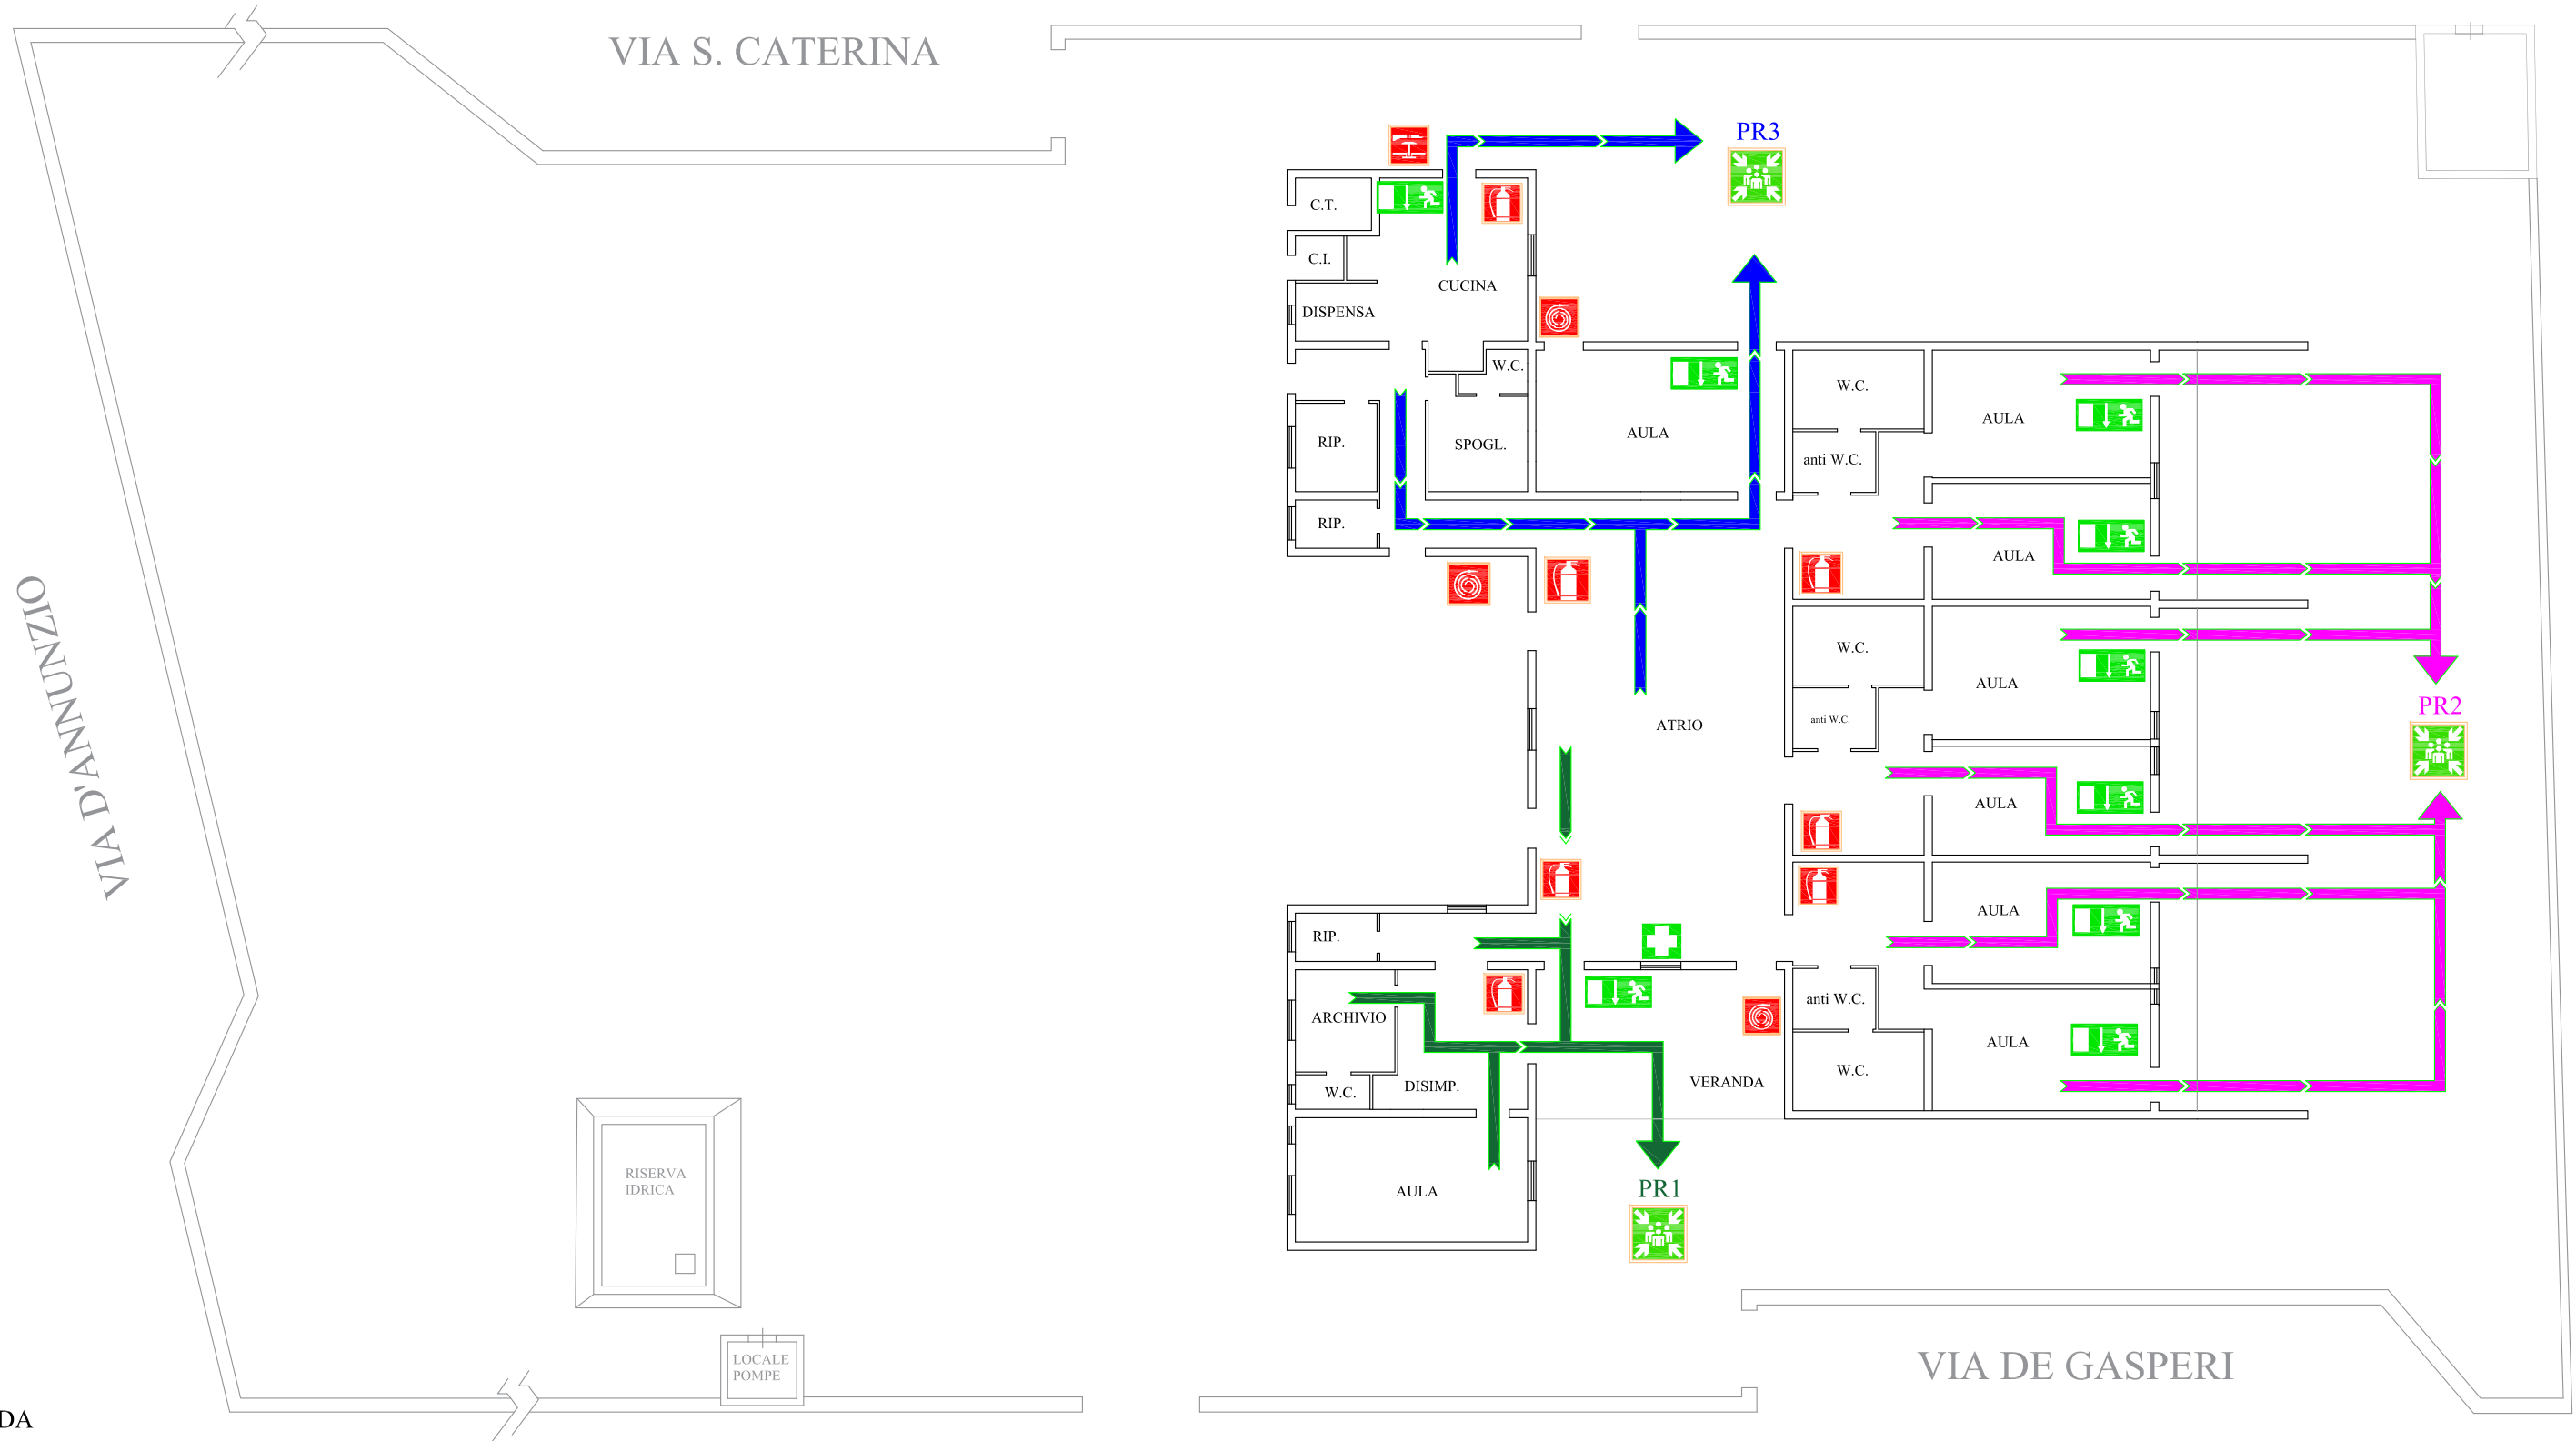

SCUOLA DELL'INFANZIA DI MELENDUGNO
PRIMO TERRA
SISTEMA VIE DI FUGA E PRESIDI ANTINCENDIO

LEGENDA

- | | | | |
|--|--|---|--|
|  | Pulsante allarme incendio |  | Valvola d'intercettazione del combustibile |
|  | Estintore a polvere |  | Punto di raccolta |
|  | Idrante DN45 |  | Uscita di emergenza |
|  | Quadro elettrico con interruttore generale |  | Cassetta di primo soccorso |

Melendugno, settembre 2020

LA DIRIGENTE SCOLASTICA

IL RESPONSABILE DEL SERVIZIO
PREVENZIONE E PROTEZIONE